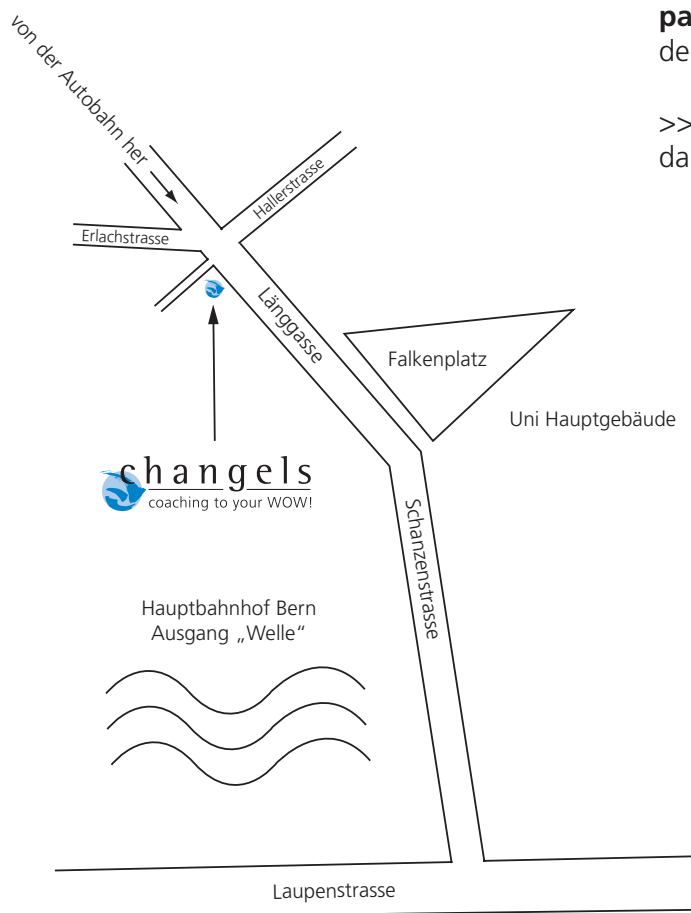

So kommen Sie zu uns

Anreise per Bahn

HB Bern Ausgang "Welle". Rolltreppe zur Schanzenstrasse, Richtung **Länggasse** hoch gehen (ca. 100m).

Nach einer leichten Linkskurve (Ecke UniS) erreichen Sie die **Länggasse**. An der Bushaltestelle vorbeigehen bis ans Ende der langen Backstein-Häuserreihe (ca. 100m).

In der Ecke am Schluss dieser Häuserreihe finden Sie unsere Räumlichkeiten (changels Beschriftung in Bogenfenstern).

Anfahrt mit Auto

Autobahn Richtung **Lausanne / Freiburg**, danach Ausfahrt "Neufeld". Nach der zweiten Ampel links in die **Bremgartenstrasse** einbiegen und weiterfahren bis zum Kreisel (ca. 1km). Im Kreisel links in die **Länggasse** einbiegen.

Der Länggasse folgen bis zum **Restaurant Beau-lieu** (rechts nach ca. 800m). Unsere Räumlichkeiten befinden sich gleich am Anfang der nächsten Häuserreihe (changels Beschriftung in Bogenfenstern).

Parkplätze

Vor der Rampe zum changels-Workshopraum haben wir **zwei Parkplätze**. Sind diese belegt, gibt es nur in der **blauen Zone im Längs-quartier** oder im **nahe gelegenen Bahnhof-parking** (Länggasse weiterfahren und Beschilderung beachten) weitere Parkmöglichkeiten.

>> Die Anreise mit dem öffentlichen Verkehr ist daher zu empfehlen.

Adresse

changels GmbH
Falkenplatz 11
CH-3012 Bern
(+41 31) 371 69 79
www.changels.ch